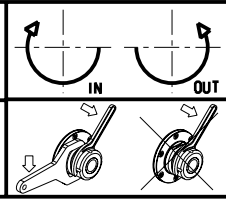

Cod. MT	Codice CMZ	Mandrino Spindle Spindel	I	RPM	Lubrificazione int. Coolant through Innenkuehlung	Lubrificazione est. Ext. coolant Aussenkuehlung	CHIAVI INCLUSE Keys included Schluessel inbegriffen	
							CHUB46	CHUB32
MSL0010132	-	ER A 32	1:1	6000		X	CHUB46	CHUB32

CMZ
 MOD: TL25AM/AMS/BM/BMS - TL20M/MS/TM
 MODULO MOTOR. SPECIALE RADIALE DISASSATO 376
 Special radial re-directed driven tool 376
 Spezial radial angetriebenes Werkzeug ausserachsig 376

M.T. srl
 Via dei Tamerici 1/3
 Tel. 0541/956034-957884
 Fax 0541/956341
 47842 S. GIOVANNI IN M. (RN)
 e-mail: mima@mtmarchetti.com
 http://www.mtmarchetti.com