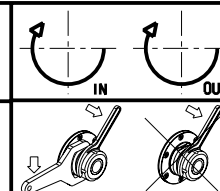

Cod. MT	Cod. CMZ	Mandrino Spindle Spindel	I	RPM	Lubrificazione int. Coolant through Innenkuehlung	Lubrificazione est. Ext. coolant Aussenkuehlung	CHIAVI NON INCLUSE Keys not included Schlüssel nicht einbegriffen	
M0230025	-	ER 25	1:1	6000		X	CHUB36	CHSTER25

CMZ

MOD: TL25AM/AMS/BM/BMS - TL20M/MS/TM

MODULO MOTORIZZATO SPECIALE RADIALE IN Y

Special radial driven tool in Y

Spezial radial angetriebenes Werkzeug in Y

M.T. srl

Via dei Tamerici 1/3
Tel. 0541/956034-957884

Fax 0541/956341

47842 S. GIOVANNI IN M. (RN)

e-mail: mima@mtmarchetti.com

<http://www.mtmarchetti.com>

PRODUZIONE MODULI ROTANTI

PAGINA CMZ130-2-00