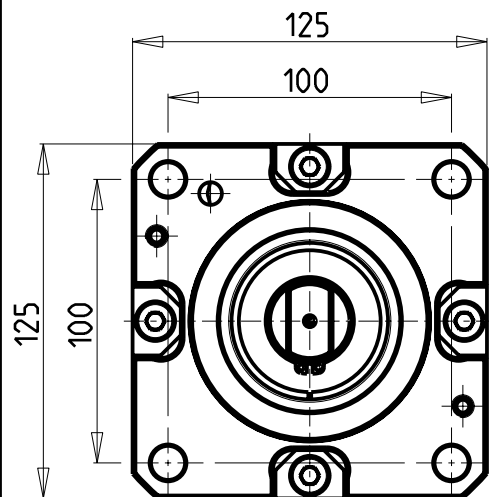

ATTENZIONE: PERICOLO COLLISIONE PEZZO FUORI VOLTEGGIO
Attention: Danger of collision! Tooling out of interference.
Achtung: Kollisionsgefahr! Werkzeug ausser Interferenz.

Cod. MT

DW00370100

NEW

DAEWOO BMT 85

MOD: VT900M/TM - VT1100M - PUMA 600M/LM - PUMA 700M/LM

INTERFACCIA PER MODULI DAEWOO DA BMT-85 A BMT-65

Daewoo tooling adapter cartridge from BMT-85 to BMT-65

Adapter Patrone für Daewoo Werkzeuge von BMT-85 bis BMT-65

M.T. srl

Via dei Tamerici 1/3
Tel. 0541/956034-957884
Fax 0541/956341
47842 S. GIOVANNI IN M. (RN)
e-mail: mima@mtmarchetti.com
http://www.mtmarchetti.com

PRODUZIONE MODULI ROTANTI

PAGINA DW0385-5-00