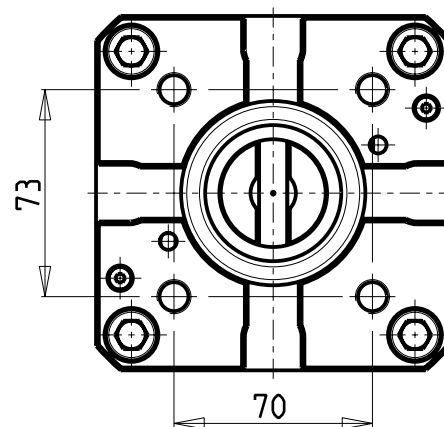

ATTENZIONE: PERICOLO COLLISIONE PEZZO FUORI VOLTEGGIO
Attention: Danger of collision! Tooling out of interference.
Achtung: Kollisionsgefahr! Werkzeug ausser Interferenz.

Cod. MT

DW00370100

NEW

DAEWOO BMT 85

MOD: VT900M/TM - VT1100M - PUMA 600M/LM - PUMA 700M/LM

INTERFACCIA PER MODULI DAEWOO DA BMT-85 A BMT-65

Daewoo tooling adapter cartridge from BMT-85 to BMT-65

Adapter Patrone für Daewoo Werkzeuge von BMT-85 bis BMT-65

M.T. srl

Via dei Tamerici 1/3
Tel. 0541/956034-957884
Fax 0541/956341
47842 S. GIOVANNI IN M. (RN)
e-mail: mima@mtmarchetti.com
http://www.mtmarchetti.com

PRODUZIONE MODULI ROTANTI

PAGINA DW0385-5-00