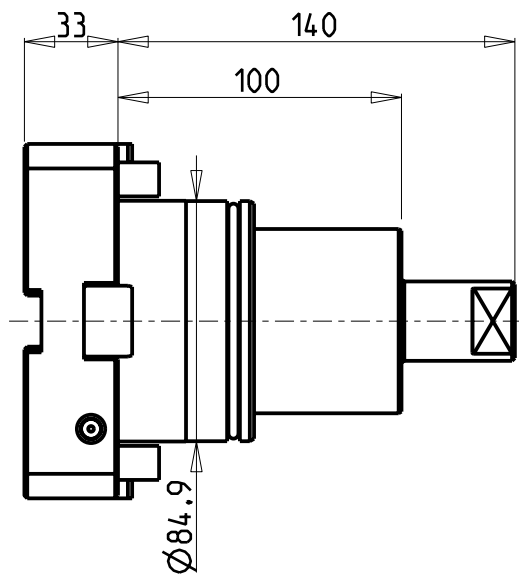

ATTENZIONE: PERICOLO COLLISIONE PEZZO FUORI VOLTEGGIO
Attention: Danger of collision! Tooling out of interference.
Achtung: Kollisionsgefahr! Werkzeug ausser Interferenz.

Cod. MT

DW00370100

NEW

DAEWOO BMT 85

MOD: VT900M/TM - VT1100M - PUMA 600M/LM - PUMA 700M/LM

INTERFACCIA PER MODULI DAEWOO DA BMT-85 A BMT-65

Daewoo tooling adapter cartridge from BMT-85 to BMT-65

Adapter Patrone für Daewoo Werkzeuge von BMT-85 bis BMT-65

M.T. srl

Via dei Tamerici 1/3
Tel. 0541/956034-957884
Fax 0541/956341
47842 S. GIOVANNI IN M. (RN)
e-mail: mima@mtmarchetti.com
http://www.mtmarchetti.com

PRODUZIONE MODULI ROTANTI

PAGINA DW0385-5-00