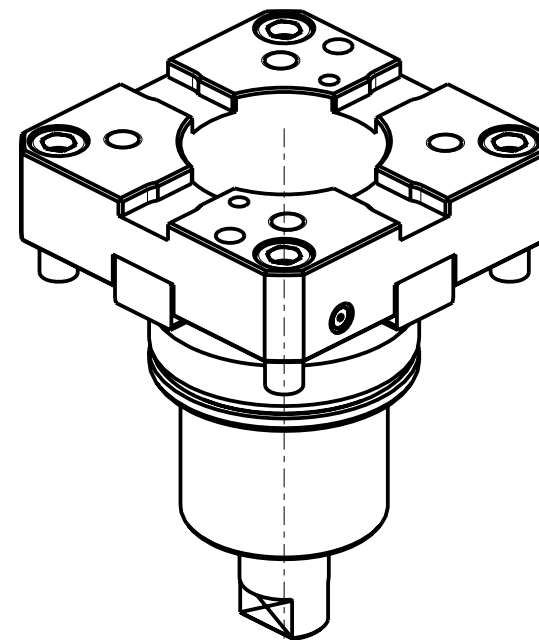

ATTENZIONE: PERICOLO COLLISIONE PEZZO FUORI VOLTEGGIO
 Attention: Danger of collision! Tooling out of interference.
 Achtung: Kollisionsgefahr! Werkzeug ausser Interferenz.

Cod. MT

DW00370100

NEW

DAEWOO BMT 85

MOD: VT900M/TM - VT1100M - PUMA 600M/LM - PUMA 700M/LM

INTERFACCIA PER MODULI DAEWOO DA BMT-85 A BMT-65

Daewoo tooling adapter cartridge from BMT-85 to BMT-65

Adapter Patrone für Daewoo Werkzeuge von BMT-85 bis BMT-65