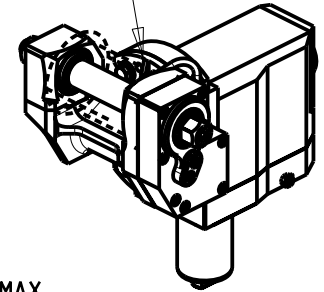

VDI DESTRO
VDI Right hand
VDI Recht

INCLINAZIONE
REGOLABILE ±20°

VDI SINISTRO
VDI Left hand
VDI Link

INCLINAZIONE
REGOLABILE ±20°

DOTAZIONI - SUPPLIED WITH - AUSSTATTUNG

mm / inch

- N°1 ALBERO + DISTANZIALI
- N°1 SHAFT + SPACER
- N°1 DORN + ABSTANDSSTUECK

PER ALBERI E DISTANZIALI VEDI PAG. TBL250-1-00
FOR SHAFT END SPACER SEE PAGE TBL250-1-00
FUER DORN UND ABSTANDSSTUECK SEITE TBL250-1-00

Cod. MT	I	RPM max	Lubrificazione int. Coolant through Innenkuehlung	Lubrificazione est. Ext. coolant Aussenkuehlung	D (mm)	D (Inch)	CHIAVI INCLUSE Keys included Schlüssel inbegriffen			VDI
							CHUB24	CHUB13	CHESL08	
156DUP_PCR_50A00	1:1	4000		X	16-22-27-32	3/4"-1"-1 1/4"	CHUB24	CHUB13	CHESL08	DESTRO - Right - Recht
156DUP_PCR_50A01	2:1	2000		X	16-22-27-32	3/4"-1"-1 1/4"	CHUB24	CHUB13	CHESL08	DESTRO - Right - Recht
156DUP_PCR_50A10	1:1	4000		X	16-22-27-32	3/4"-1"-1 1/4"	CHUB24	CHUB13	CHESL08	SINISTRO - Left - Link
156DUP_PCR_50A11	2:1	2000		X	16-22-27-32	3/4"-1"-1 1/4"	CHUB24	CHUB13	CHESL08	SINISTRO - Left - Link