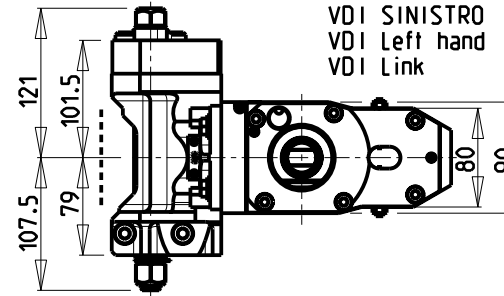

VDI DESTRO
VDI Right hand
VDI Recht

INCLINAZIONE
REGOLABILE ±20°

VDI SINISTRO
VDI Left hand
VDI Link

INCLINAZIONE
REGOLABILE ±20°

DOTAZIONI - SUPPLIED WITH - AUSSTATTUNG

mm / inch

- N°1 ALBERO + DISTANZIALI
- N°1 SHAFT + SPACER
- N°1 DORN + ABSTANDSSTUECK

PER ALBERI E DISTANZIALI VEDI PAG. TBL250-1-00
FOR SHAFT END SPACER SEE PAGE TBL250-1-00
FUER DORN UND ABSTANDSSTUECK SEITE TBL250-1-00

Cod. MT	I	RPM max	Lubrificazione int. Coolant through Innenkuehlung	Lubrificazione est. Ext. coolant Aussenkuehlung	D (mm)	D (Inch)	CHIAVI INCLUSE Keys included Schlüssel inbegriffen			VDI
							CHUB24	CHUB13	CHESL08	
156DUP_PCR_50A00	1:1	4000		X	16-22-27-32	3/4"-1"-1 1/4"	CHUB24	CHUB13	CHESL08	DESTRO - Right - Recht
156DUP_PCR_50A01	2:1	2000		X	16-22-27-32	3/4"-1"-1 1/4"	CHUB24	CHUB13	CHESL08	DESTRO - Right - Recht
156DUP_PCR_50A10	1:1	4000		X	16-22-27-32	3/4"-1"-1 1/4"	CHUB24	CHUB13	CHESL08	SINISTRO - Left - Link
156DUP_PCR_50A11	2:1	2000		X	16-22-27-32	3/4"-1"-1 1/4"	CHUB24	CHUB13	CHESL08	SINISTRO - Left - Link