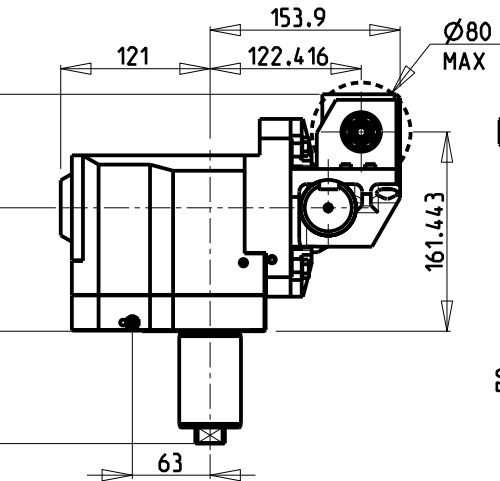

VDI DESTRO
VDI Right hand
VDI Recht

INCLINAZIONE
REGOLABILE ±20°

VDI SINISTRO
VDI Left hand
VDI Link

INCLINAZIONE
REGOLABILE ±20°

DOTAZIONI - SUPPLIED WITH - AUSSTATTUNG

mm / inch

- N°1 ALBERO + DISTANZIALI
- N°1 SHAFT + SPACER
- N°1 DORN + ABSTANDSSTUECK

PER ALBERI E DISTANZIALI VEDI PAG. TBL250-1-00
FOR SHAFT END SPACER SEE PAGE TBL250-1-00
FUER DORN UND ABSTANDSSTUECK SEITE TBL250-1-00

Cod. MT	I	RPM max	Lubrificazione int. Coolant through Innenkuehlung	Lubrificazione est. Ext. coolant Aussenkuehlung	D (mm)	D (Inch)	CHIAVI INCLUSE Keys included Schlüssel inbegriffen			VDI
							CHUB24	CHUB13	CHESL08	
156DUP_PCR_50A00	1:1	4000		X	16-22-27-32	3/4"-1"-1 1/4"	CHUB24	CHUB13	CHESL08	DESTRO - Right - Recht
156DUP_PCR_50A01	2:1	2000		X	16-22-27-32	3/4"-1"-1 1/4"	CHUB24	CHUB13	CHESL08	DESTRO - Right - Recht
156DUP_PCR_50A10	1:1	4000		X	16-22-27-32	3/4"-1"-1 1/4"	CHUB24	CHUB13	CHESL08	SINISTRO - Left - Link
156DUP_PCR_50A11	2:1	2000		X	16-22-27-32	3/4"-1"-1 1/4"	CHUB24	CHUB13	CHESL08	SINISTRO - Left - Link