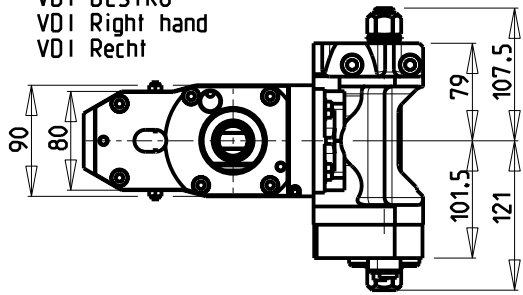

VDI DESTRO
VDI Right hand
VDI Recht

INCLINAZIONE
REGOLABILE ±20°

VDI SINISTRO
VDI Left hand
VDI Link

INCLINAZIONE
REGOLABILE ±20°

DOTAZIONI - SUPPLIED WITH - AUSSTATTUNG

mm / inch

- N°1 ALBERO + DISTANZIALI
- N°1 SHAFT + SPACER
- N°1 DORN + ABSTANDSSTUECK

PER ALBERI E DISTANZIALI VEDI PAG. TBL250-1-00
FOR SHAFT END SPACER SEE PAGE TBL250-1-00
FUER DORN UND ABSTANDSSTUECK SEITE TBL250-1-00

Cod. MT	I	RPM max	Lubrificazione int. Coolant through Innenkuehlung	Lubrificazione est. Ext. coolant Aussenkuehlung	D (mm)	D (Inch)	CHIAVI INCLUSE Keys included Schlüssel inbegriffen			VDI
							CHUB24	CHUB13	CHESL08	
156DUP_PCR_50A00	1:1	4000		X	16-22-27-32	3/4"-1"-1 1/4"	CHUB24	CHUB13	CHESL08	DESTRO - Right - Recht
156DUP_PCR_50A01	2:1	2000		X	16-22-27-32	3/4"-1"-1 1/4"	CHUB24	CHUB13	CHESL08	DESTRO - Right - Recht
156DUP_PCR_50A10	1:1	4000		X	16-22-27-32	3/4"-1"-1 1/4"	CHUB24	CHUB13	CHESL08	SINISTRO - Left - Link
156DUP_PCR_50A11	2:1	2000		X	16-22-27-32	3/4"-1"-1 1/4"	CHUB24	CHUB13	CHESL08	SINISTRO - Left - Link