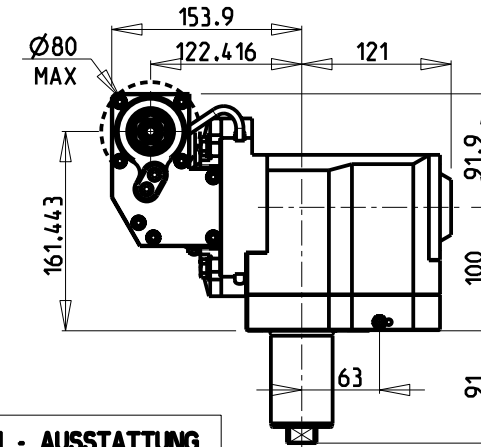

VDI DESTRO
VDI Right hand
VDI Recht

INCLINAZIONE
REGOLABILE ±20°

VDI SINISTRO
VDI Left hand
VDI Link

INCLINAZIONE
REGOLABILE ±20°

DOTAZIONI - SUPPLIED WITH - AUSSTATTUNG

mm / inch

- N°1 ALBERO + DISTANZIALI
- N°1 SHAFT + SPACER
- N°1 DORN + ABSTANDSSTUECK

PER ALBERI E DISTANZIALI VEDI PAG. TBL250-1-00
FOR SHAFT END SPACER SEE PAGE TBL250-1-00
FUER DORN UND ABSTANDSSTUECK SEITE TBL250-1-00

Cod. MT	I	RPM max	Lubrificazione int. Coolant through Innenkuehlung	Lubrificazione est. Ext. coolant Aussenkuehlung	D (mm)	D (Inch)	CHIAVI INCLUSE Keys included Schlüssel inbegriffen			VDI
							CHUB24	CHUB13	CHESL08	
156DUP_PCR_50A00	1:1	4000		X	16-22-27-32	3/4"-1"-1 1/4"	CHUB24	CHUB13	CHESL08	DESTRO - Right - Recht
156DUP_PCR_50A01	2:1	2000		X	16-22-27-32	3/4"-1"-1 1/4"	CHUB24	CHUB13	CHESL08	DESTRO - Right - Recht
156DUP_PCR_50A10	1:1	4000		X	16-22-27-32	3/4"-1"-1 1/4"	CHUB24	CHUB13	CHESL08	SINISTRO - Left - Link
156DUP_PCR_50A11	2:1	2000		X	16-22-27-32	3/4"-1"-1 1/4"	CHUB24	CHUB13	CHESL08	SINISTRO - Left - Link