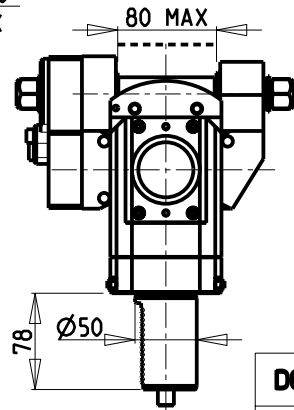

VDI DESTRO
VDI Right hand
VDI Recht

INCLINAZIONE
REGOLABILE ±20°

VDI SINISTRO
VDI Left hand
VDI Link

INCLINAZIONE
REGOLABILE ±20°

DOTAZIONI - SUPPLIED WITH - AUSSTATTUNG

mm / inch

- N°1 ALBERO + DISTANZIALI
- N°1 SHAFT + SPACER
- N°1 DORN + ABSTANDSSTUECK

PER ALBERI E DISTANZIALI VEDI PAG. TBL250-1-00
FOR SHAFT END SPACER SEE PAGE TBL250-1-00
FUER DORN UND ABSTANDSSTUECK SEITE TBL250-1-00

Cod. MT	I	RPM max	Lubrificazione int. Coolant through Innenkuehlung	Lubrificazione est. Ext. coolant Aussenkuehlung	D (mm)	D (Inch)	CHIAVI INCLUSE Keys included Schlüssel inbegriffen			VDI
							CHUB24	CHUB13	CHESL08	
156DUP_PCR_50A00	1:1	4000		X	16-22-27-32	3/4"-1"-1 1/4"	CHUB24	CHUB13	CHESL08	DESTRO - Right - Recht
156DUP_PCR_50A01	2:1	2000		X	16-22-27-32	3/4"-1"-1 1/4"	CHUB24	CHUB13	CHESL08	DESTRO - Right - Recht
156DUP_PCR_50A10	1:1	4000		X	16-22-27-32	3/4"-1"-1 1/4"	CHUB24	CHUB13	CHESL08	SINISTRO - Left - Link
156DUP_PCR_50A11	2:1	2000		X	16-22-27-32	3/4"-1"-1 1/4"	CHUB24	CHUB13	CHESL08	SINISTRO - Left - Link