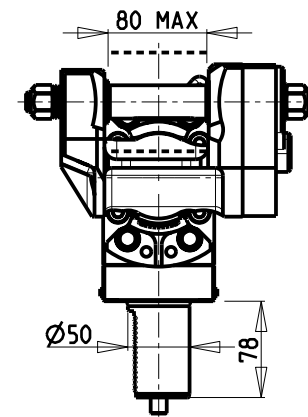

VDI DESTRO
VDI Right hand
VDI Recht

INCLINAZIONE
REGOLABILE ±20°

VDI SINISTRO
VDI Left hand
VDI Link

INCLINAZIONE
REGOLABILE ±20°

DOTAZIONI - SUPPLIED WITH - AUSSTATTUNG

mm / inch

- N°1 ALBERO + DISTANZIALI
- N°1 SHAFT + SPACER
- N°1 DORN + ABSTANDSSTUECK

PER ALBERI E DISTANZIALI VEDI PAG. TBL250-1-00
FOR SHAFT END SPACER SEE PAGE TBL250-1-00
FUER DORN UND ABSTANDSSTUECK SEITE TBL250-1-00

Cod. MT	I	RPM max	Lubrificazione int. Coolant through Innenkuehlung	Lubrificazione est. Ext. coolant Aussenkuehlung	D (mm)	D (Inch)	CHIAVI INCLUSE Keys included Schlüssel inbegriffen			VDI
							CHUB24	CHUB13	CHESL08	
156DUP_PCR_50A00	1:1	4000		X	16-22-27-32	3/4"-1"-1 1/4"	CHUB24	CHUB13	CHESL08	DESTRO - Right - Recht
156DUP_PCR_50A01	2:1	2000		X	16-22-27-32	3/4"-1"-1 1/4"	CHUB24	CHUB13	CHESL08	DESTRO - Right - Recht
156DUP_PCR_50A10	1:1	4000		X	16-22-27-32	3/4"-1"-1 1/4"	CHUB24	CHUB13	CHESL08	SINISTRO - Left - Link
156DUP_PCR_50A11	2:1	2000		X	16-22-27-32	3/4"-1"-1 1/4"	CHUB24	CHUB13	CHESL08	SINISTRO - Left - Link